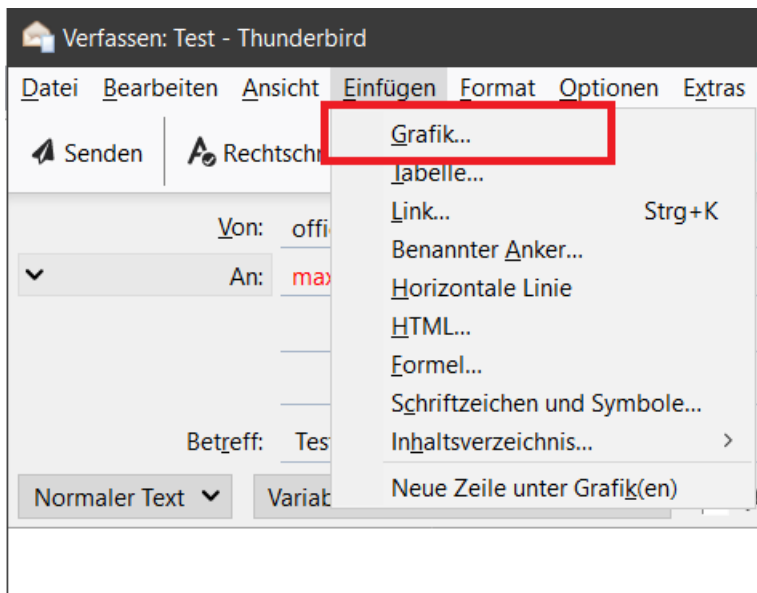

### 1. Neue Nachricht verfassen

Öffnen Sie das E-Mail Programm „Mozilla Thunderbird“ und wählen Sie dann links oben „Verfassen“:

Tippen Sie die Empfänger-Mail-Adresse in das Feld „An:“ und den Betreff in das entsprechende Feld.

### 2. Bild einfügen

Klicken Sie unten in das große weiße Nachricht-Feld und wählen Sie dann den Punkt „Grafik...“ im Menü „Einfügen“:

Sollte die Menüleiste ganz oben nicht angezeigt werden, drücken Sie die Taste „alt“ (unten auf Ihrer Tastatur).

Die Menüleiste wird nun eingeblendet. Um diese Leiste dauerhaft anzuzeigen, können Sie im Menü „Ansicht“ auf „Symbolleisten“ und dann auf „Menüleiste“ klicken.

Klicken Sie auf „Durchsuchen“ und wählen Sie das zu verschickende Bild durch einen Doppelklick aus: