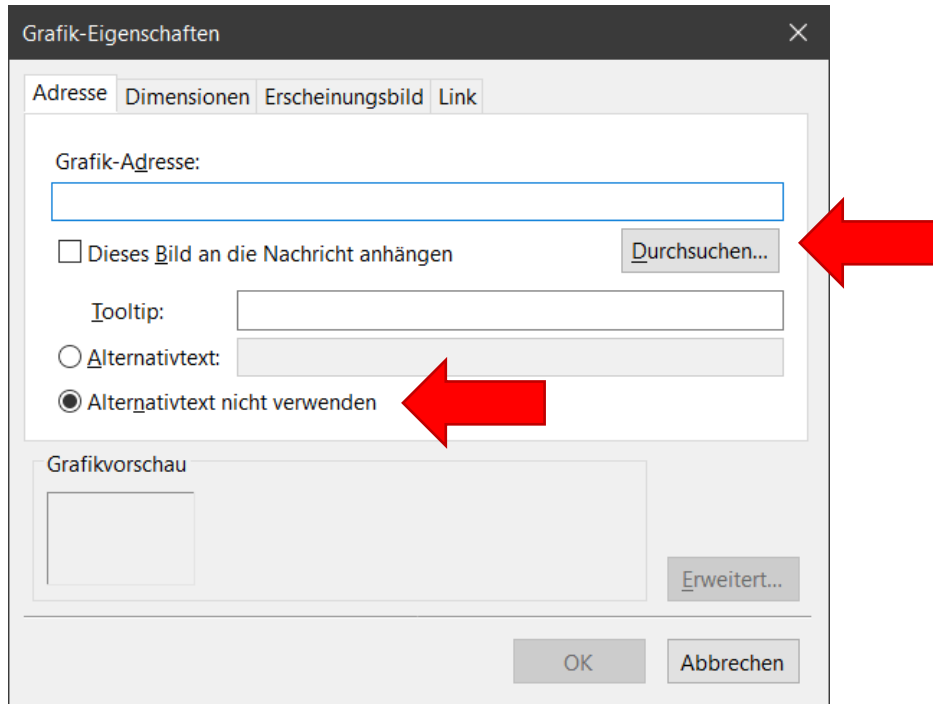

### 2. Bild einfügen

Klicken Sie unten in das große weiße Nachricht-Feld und wählen Sie dann den Punkt „Grafik...“ im Menü „Einfügen“:

Sollte die Menüleiste ganz oben nicht angezeigt werden, drücken Sie die Taste „alt“ (unten auf Ihrer Tastatur).

Die Menüleiste wird nun eingeblendet. Um diese Leiste dauerhaft anzuzeigen, können Sie im Menü „Ansicht“ auf „Symbolleisten“ und dann auf „Menüleiste“ klicken.

Klicken Sie auf „Durchsuchen“ und wählen Sie das zu verschickende Bild durch einen Doppelklick aus: